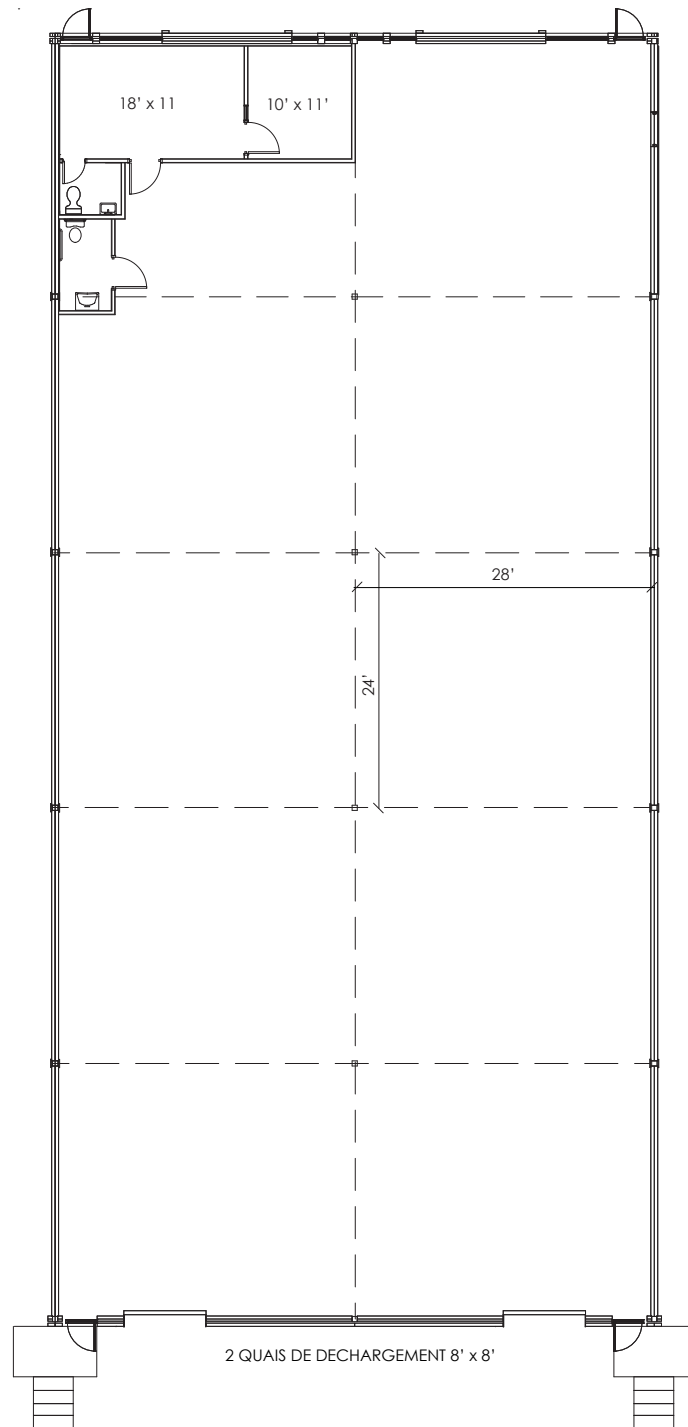

**4729-4731 BOUL. COUTURE
ST-LÉONARD (QUÉBEC)**

7,240 pi²/sf

Gestion JACAD, Inc.
514.648.9300
www.jacad.com